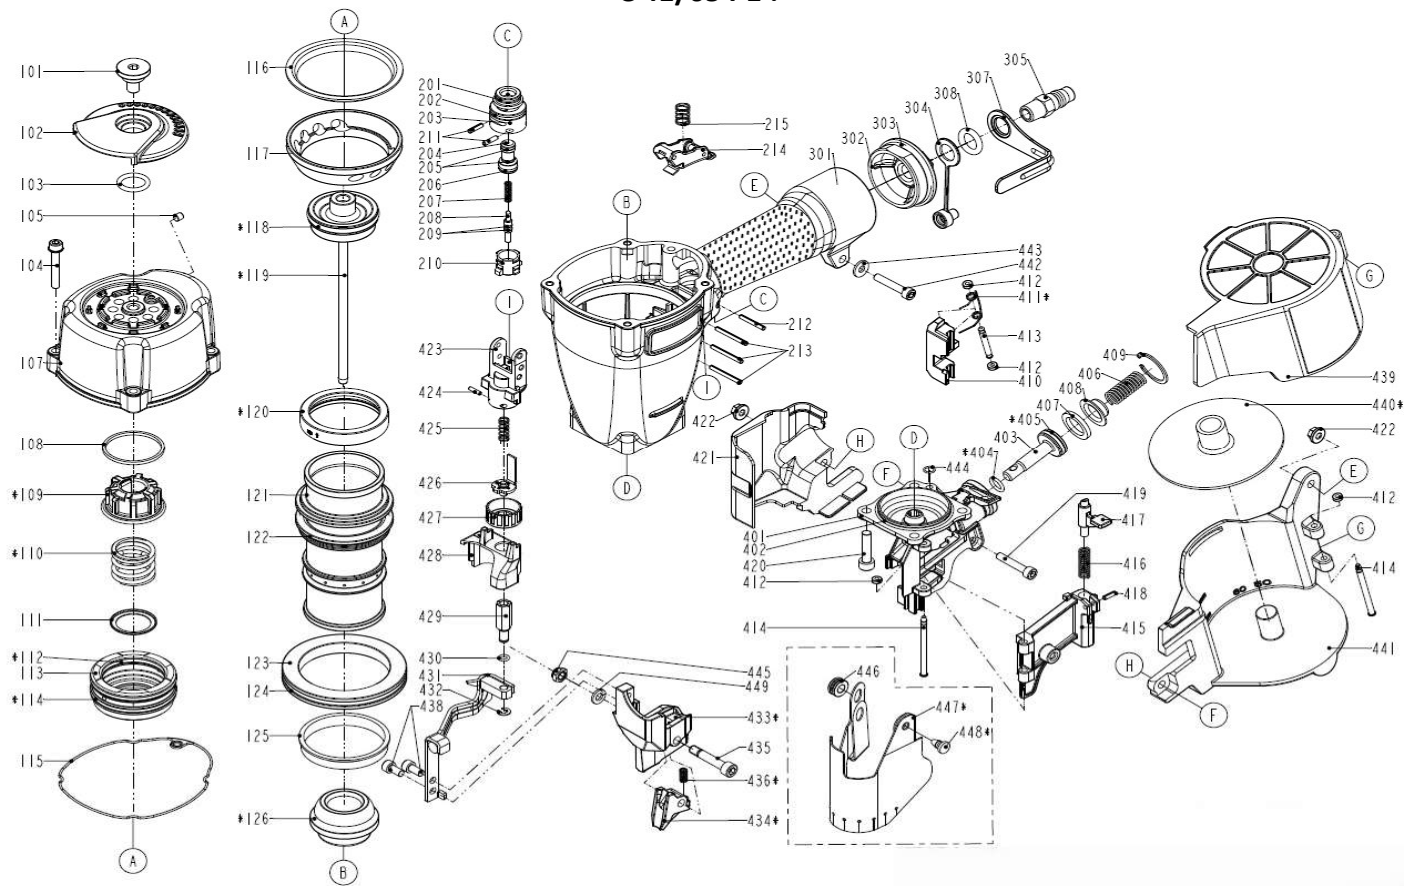

C 41/65 P1 :

Repère	Code	Français	English	Deutsch
101	12B00736	Vis	Deflector Pad	Schraube
102	12B00739	Deflecteur	Deflector	Deflektor
103	12B00116	Joint	O - Ring	O-Ring
104	12B00747	Vis C HC M5-35	Bolt W/Flat Washer	Schraube
105	12B00205	Vis A HC M5-5	Hex.Soc.Hd.Screw	Schraube
107	12B01341	Tête	Cap	Deckel
108	12B01356	Rondelle	Washer Seal	Scheibe
109*	12B01346	Amortisseur	Seal	Ober puffer
110*	12B01330	Ressort	Compression Spring	Feder
111	12B01357	Rondelle	Washer	Scheibe
112*	12B00751	Joint	O - Ring	O-Ring
113	12B01338	Valve	Hd.Valve Piston	Ventil
114*	12B01408	Joint	O - Ring	O-Ring
115	12B01718	Joint	Packing	Dichtung
116	12B00737	Anneau	Press Ring	Ring
117	12B00731	Bague de cylindre	Cylinder Press Ring	Zylinder Ring
118*	12B01404	Joint	O - Ring	O-Ring
119*	12B01245	Piston	Driver Unit	Kolben
120*	12B01377	Bague	Collar	Zylinder Dichtung
121	12B01273	Cylindre	Cylinder	Zylinder
122	12B00753	Joint	O - Ring	O-Ring
123	12B00733	Bague de cylindre	Cylinder Spacer	Zylinder Ring
124	12B00748	Joint	O - Ring	O-Ring
125	12B01148	Joint de retour	Cylinder Ring	Dichtung
126*	12B00342	Amortisseur	Bumper	Puffer
201	12B00324	Joint	O - Ring	O-Ring
202	12B00122	Joint	O - Ring	O-Ring
203	12B00269	Couvercle servo-commande	Plunger Cap	Ventilkappe
204	12B01301	Servo commande	Valve Plunger	Auslöseventil
205	12B00212	Joint	O - Ring	O-Ring
206	12B00209	Joint	O - Ring	O-Ring
207	12B00162	Ressort	Spring	Feder
208	12B00268	Tige servo-commande	Plunger	Auslöseventilstift
209	12B00039	Joint	O - Ring	O-Ring
210	12B00267	Couvercle servo-commande	Trigger Valve Head	Ventilkappe
211	12B00139	Goupille	Spring Pin	Stift
212	12B00016	Goupille	Spring Pin	Stift
213	12B00401	Goupille	Spring Pin	Stift
214	12B00729	Gachette C/C	Trigger Unit	Auslöser
215	12B00013	Ressort	Spring	Feder
301	12B01252	Corps	Gun Body Unit	Gehäuse