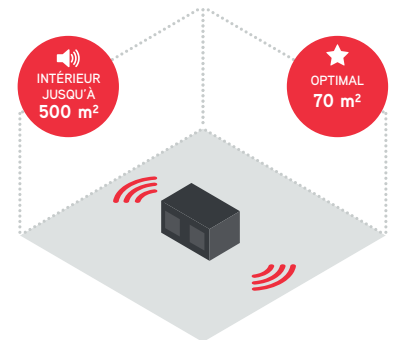

Conception dans un boîtier impressionnant

À l'épreuve des poussières

À l'épreuve des chocs

À l'épreuve de l'eau

Dimensions

Poids 3,5 kg

La Netbox fonctionne puissamment à l'intérieur et à l'extérieur

Peut remplir des espaces de travail les plus courants