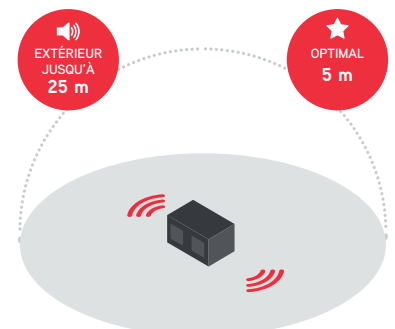

Conception dans un boîtier impressionnant

À l'épreuve des poussières

À l'épreuve des chocs

À l'épreuve de l'eau

Dimensions

Poids 3,5 kg

La Netbox fonctionne puissamment à l'intérieur et à l'extérieur

Peut remplir des espaces de travail les plus courants