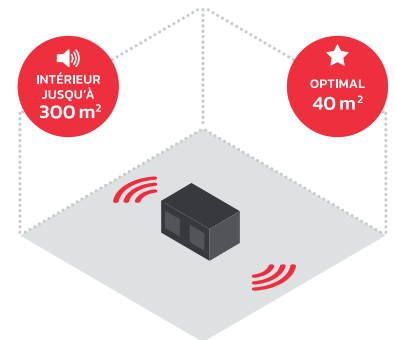

### Conception dans un boîtier compact

À l'épreuve des poussières

À l'épreuve des chocs

À l'épreuve de l'eau

Norme IP la plus élevée

Garantie 2 ans

Dimensions

Poids 1,5 kg

La DabPro peut être utilisée dans la nombreuses situations de travail

Remplit les espaces de travail les plus courant

Son sensationnel dans les 3 mètres