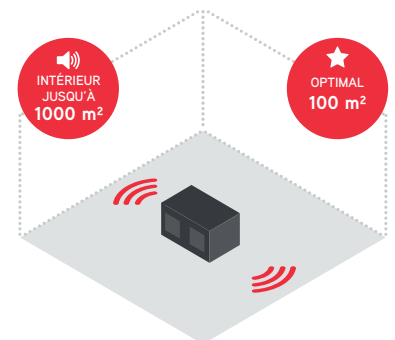

À l'épreuve des chocs

À l'épreuve de l'eau

Dimensions

Poids 3,5 kg

La Rockpro fonctionne puissamment à l'intérieur et à l'extérieur

Peut remplir des espaces plus grands

Son sensationnel dans les 15 mètres

Certifié TÜV/GS