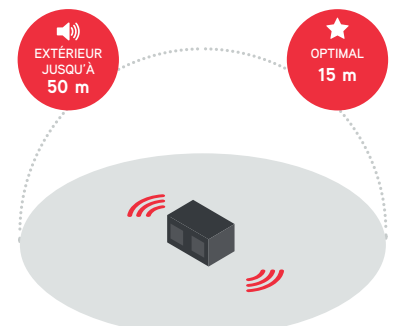

À l'épreuve des chocs

À l'épreuve de l'eau

Dimensions

Poids 3,5 kg

La Rockpro fonctionne puissamment à l'intérieur et à l'extérieur

Peut remplir des espaces plus grands

Son sensationnel dans les 15 mètres

Certifié TÜV/GS