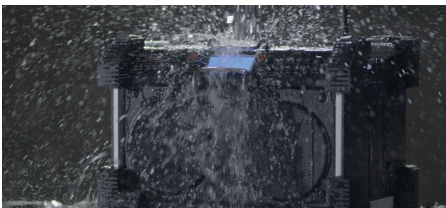

À l'épreuve de l'eau