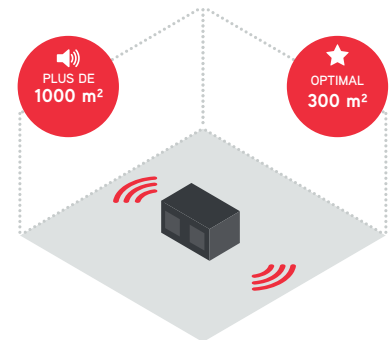

Peut remplir des espaces plus grands