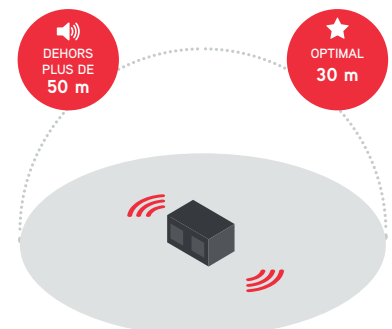

Son sensationnel dans les 30 mètres

ALSAFIX se réserve le droit de modifier certaines caractéristiques techniques. Informations données à titre indicatif, Alsafix ne serait être tenu responsable en cas de mise en œuvre sans calcul et essais préalables propres à chaque cas. Photos de présentation non contractuelles.