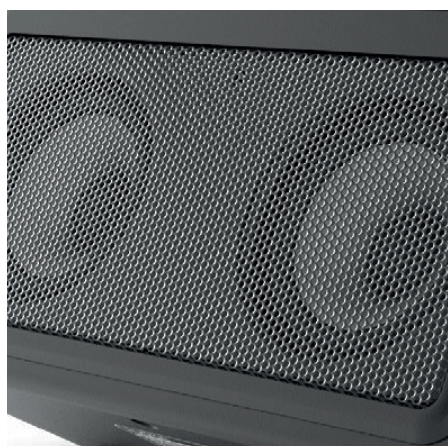

Haut-parleur en néodyme de 30 watt