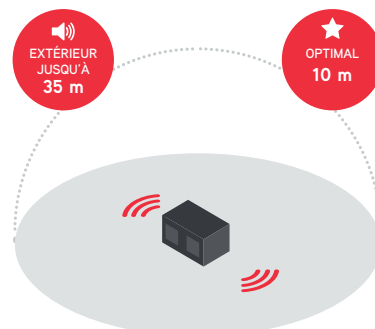

Son sensationnel dans les 10 mètres

ALSAFIX se réserve le droit de modifier certaines caractéristiques techniques. Informations données à titre indicatif, Alsafix ne serait être tenu responsable en cas de mise en œuvre sans calcul et essais préalables propres à chaque cas. Photos de présentation non contractuelles.