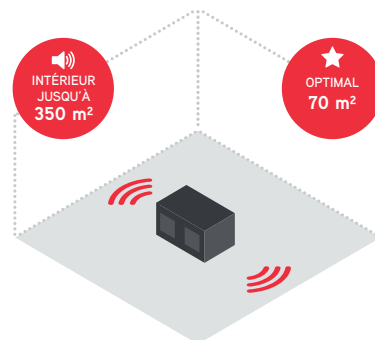

À l'épreuve des chocs

À l'épreuve de l'eau

Certifié TÜV/GS

Norme IP la plus élevée

Garantie 2 ans

Dimensions

Poids 2,1 kg

L'Audisse est là pour le travail comme pour le plaisir