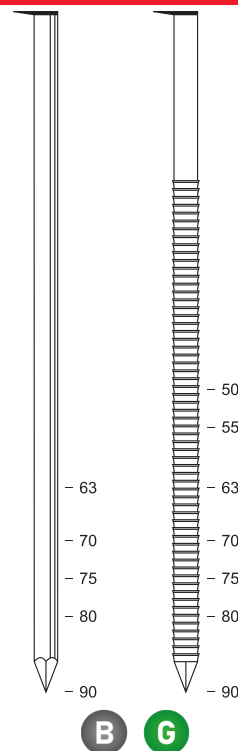

50 - 90 mm

2,8 / 3,1 mm

Conditionnement

Lisse brut **B**

Annelée brut **B**

Annelée galvanisée 12µm **G**

34° D | FICHE TECHNIQUE

Description technique

Diamètre du fil	2,8 - 3,1 mm
Longueurs	50 à 90 mm
Matériaux support	Bois

Applications

Bardage, lattage, voligeage, fixation de caisse, palette et autres fixations bois sur bois

Compatibilités

Senco D - Paslode - 50 - IM 350 90 - NR 90 GC - GS690CH

Produits associés

D 38/100 P1 - D 90 G2 - PKT-8-PR100

Tailles disponibles

Code	Désignation			kg/		(N)*	(N)*	Classe EUROCODE 5
B D3428631	D34° 28 x 63 lisse	3 300	396 000	853	21	376	306	1 (brut)
D3428701	D34° 28 x 70 lisse	2 200	264 000	948	23	418	306	1 (brut)
D3428751	D34° 28 x 75 lisse	2 200	264 000	1013	25	448	306	1 (brut)
D3428801	D34° 28 x 80 lisse	2 200	264 000	1082	27	478	306	1 (brut)
D3431901	D34° 31 x 90 lisse	2 200	198 000	1069	30	595	367	1 (brut)
D3428502	D34° 28 x 50 annelée	3 300	396 000	1013	17	373	306	1 (brut)
D3428632	D34° 28 x 63 annelée	3 300	396 000	1279	21	470	306	1 (brut)
D3428702	D34° 28 x 70 annelée	2 200	264 000	948	23	470	306	1 (brut)
D3428752	D34° 28 x 75 annelée	2 200	264 000	1013	25	523	306	1 (brut)
D3428802	D34° 28 x 80 annelée	2 200	264 000	1082	27	560	306	1 (brut)
D3431902	D34° 31 x 90 annelée	2 200	198 000	1069	30	661	367	1 (brut)
G D3428506	D34° 28 x 50 annelée	3 300	396 000	1013	17	373	306	2 (galva)
D3428556	D34° 28 x 55 annelée	3 300	396 000	1116	18	411	306	2 (galva)
D3428636	D34° 28 x 63 annelée	3 300	396 000	1279	21	470	306	2 (galva)
D3428706	D34° 28 x 70 annelée	2 200	264 000	948	23	470	306	2 (galva)
D3428756	D34° 28 x 75 annelée	2 200	264 000	1013	25	523	306	2 (galva)
D3428806	D34° 28 x 80 annelée	2 200	264 000	1082	27	560	306	2 (galva)
D3431906	D34° 31 x 90 annelée	2 200	198 000	1069	30	661	367	2 (galva)