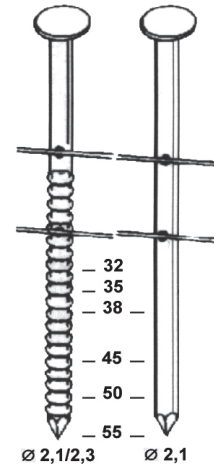

# COILS BO

**Pointes en rouleaux 16° (reliées par fil métallique)**

**Série COILS BO**

Nos pointes en rouleaux 16° COILS BO : la solution idéale pour une fixation rapide et solide de caisses, palettes et assemblages bois sur bois !

32 - 55 mm

2,10 / 2,30  
mm

Lisse / Annelée / Annelée  
galvanisée 12µm / Annelée INOX A2

Conditionnement

## Description technique

Diamètre du fil	2,1 - 2,3 mm
Longueurs	19 à 45 mm
Matériaux support	Bois

CE  
DOP020300

## Tailles disponibles

Code	Désignation				kg/		(N)*	(N)*	Classe EUROCODE 5
<b>B</b> BO-21381	Coils BO 21 x 38 lisse	300	19 500	546 000	590	9	121	182	1 (brut)
BO-21451	Coils BO 21 x 45 lisse	300	15 600	624 000	793	15	202	182	1 (brut)
BO-21501	Coils BO 21 x 50 lisse	300	15 600	436 800	616	17	224	182	1 (brut)
BO-21551	Coils BO 21 x 55 lisse	300	11 700	327 600	537	18	246	182	1 (brut)
BO-21322	Coils BO 21/23 x 32 annelée	300	23 400	655 200	590	11	179	182	1 (brut)
BO-21352	Coils BO 21/23 x 35 annelée	300	19 500	546 000	546	12	196	182	1 (brut)
BO-21382	Coils BO 21/23 x 38 annelée	300	19 500	624 000	705	13	213	182	1 (brut)
BO-21452	Coils BO 21/23 x 45 annelée	300	15 600	436 800	555	15	252	182	1 (brut)
BO-21502	Coils BO 21/23 x 50 annelée	300	15 600	499 200	704	17	280	182	1 (brut)
BO-21552	Coils BO 21/23 x 55 annelée	300	11 700	374 400	573	18	308	182	1 (brut)
<b>G</b> BO-21356	Coils BO 21/23 x 35 annelée	300	19 500	546 000	546	12	196	182	2 (galva)
BO-21456	Coils BO 21/23 x 45 annelée	300	15 600	436 800	555	15	252	182	2 (galva)
BO-21506	Coils BO 21/23 x 50 annelée	300	15 600	436 800	616	17	280	182	2 (galva)
BO-21556	Coils BO 21/23 x 55 annelée	300	11 700	327 600	560	18	308	182	2 (galva)
<b>A2</b> BO-21358	Coils BO 21/23 x 35 annelée	300	19 500	546 000	546	12	196	182	3 (inox A2)
BO-21458	Coils BO 21/23 x 45 annelée	300	10 800	324 000	415	15	252	182	3 (inox A2)
BO-21558	Coils BO 21/23 x 55 annelée	300	7 200	216 000	361	18	308	182	3 (inox A2)