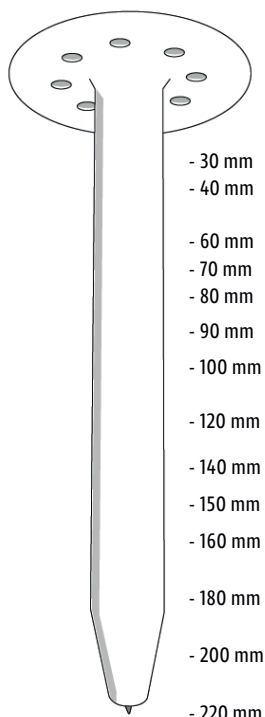

L 341  
h 1407  
L 533

3,00 kg

7,2 V  
2,5 Ah Li-ion

17 - 38 mm

17,50 mm

### Beschreibung

Ein autonomer Nagler, der speziell dafür entwickelt wurde, Dämmstoffdübel mit nur einem Handgriff in Ziegel oder Beton zu befestigen.

|                                  |   |
|----------------------------------|---|
| Dimensionen (L/B/H) (mm)         | 326 / 130 / 540 mm                          |
| Gewicht (kg)                     | 3,35 kg                                     |
| Schießmodus                      | Einzelschuss                                |
| Type der Dübel                   | Dübel CIP                                   |
| Dübellänge (mm)                  | 30 bis 220 mm                               |
| Dübeldurchmesser                 | 17,5 mm                                     |
| Maximal Schüsse pro Stunde       | 1 000 Schüsse / Stunde                      |
| Maximale Schüsse pro Ladung      | 8 000 Schüsse / Ladung                      |
| Maximale Schüsse je Gaskartusche | 1 200 Schüsse / Gaskartusche                |
| Akku                             | Li-ion 7,2 V - 2,5 Ah                       |
| Ladezeit des Akkus               | 2 Min. = 200 Schuss<br>90 Min. = 80% Ladung |
| Gaskartusche                     | Blau gas (PO55210)                          |
| Code EAN                         | 3660601089308                               |
| Deliefert mit                    | Koffer                                      |

#### CIP

30 bis 220 mm  
Ø 17,5 mm